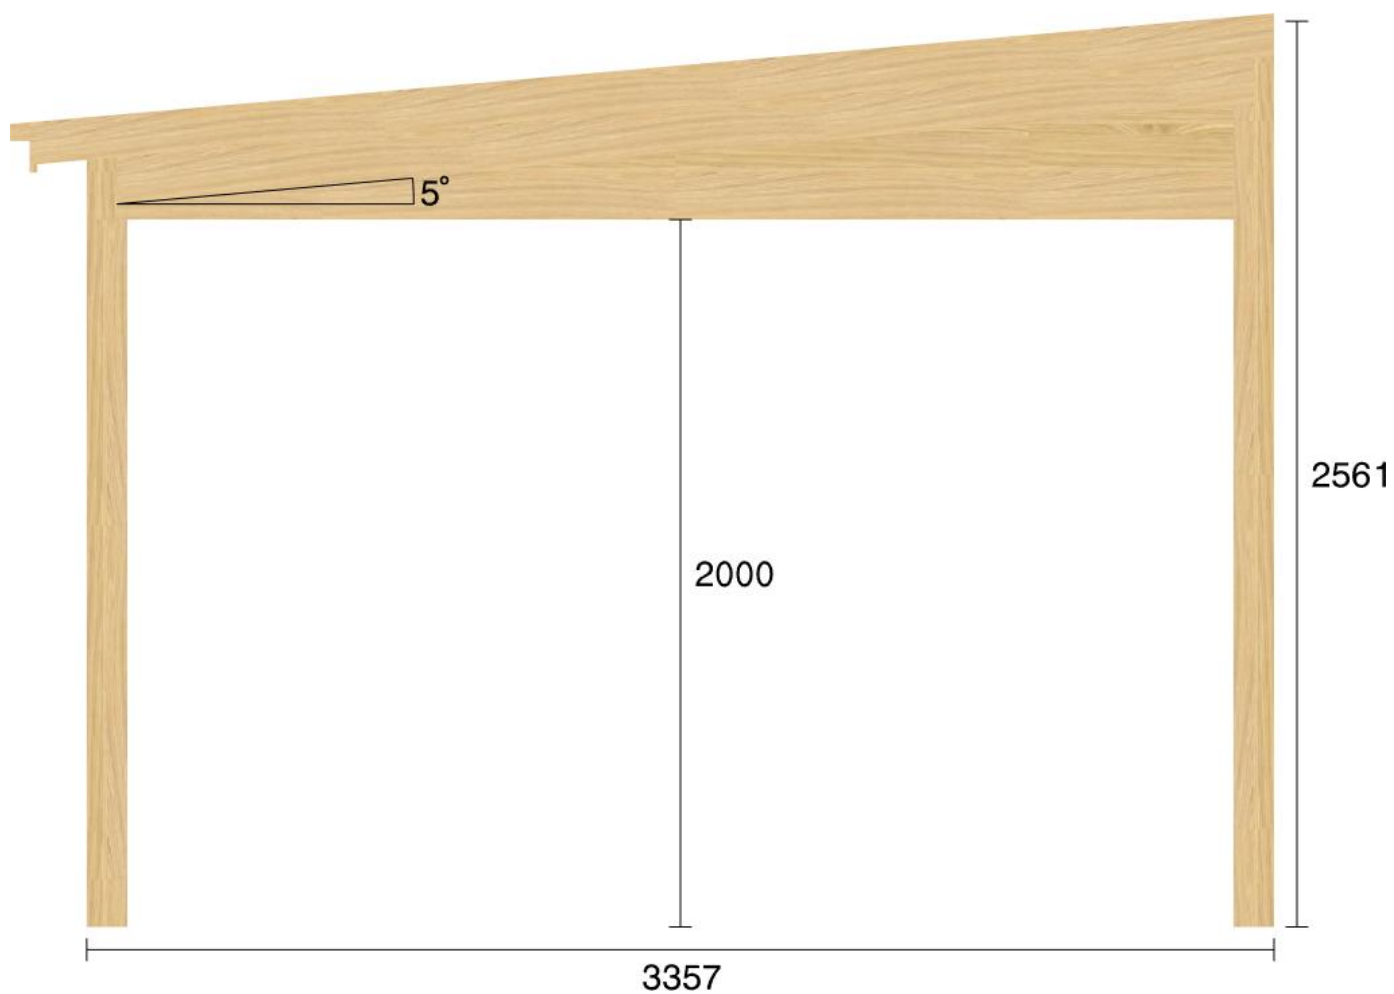

Pulpetstomme L4999 D3357
Planvy centrummått stolpar

Planvy yttermått

Elevationsvy front yttermått

Elevationsvy vänster yttermått

Elevationsvy höger yttermått

Elevationsvy bak yttermått