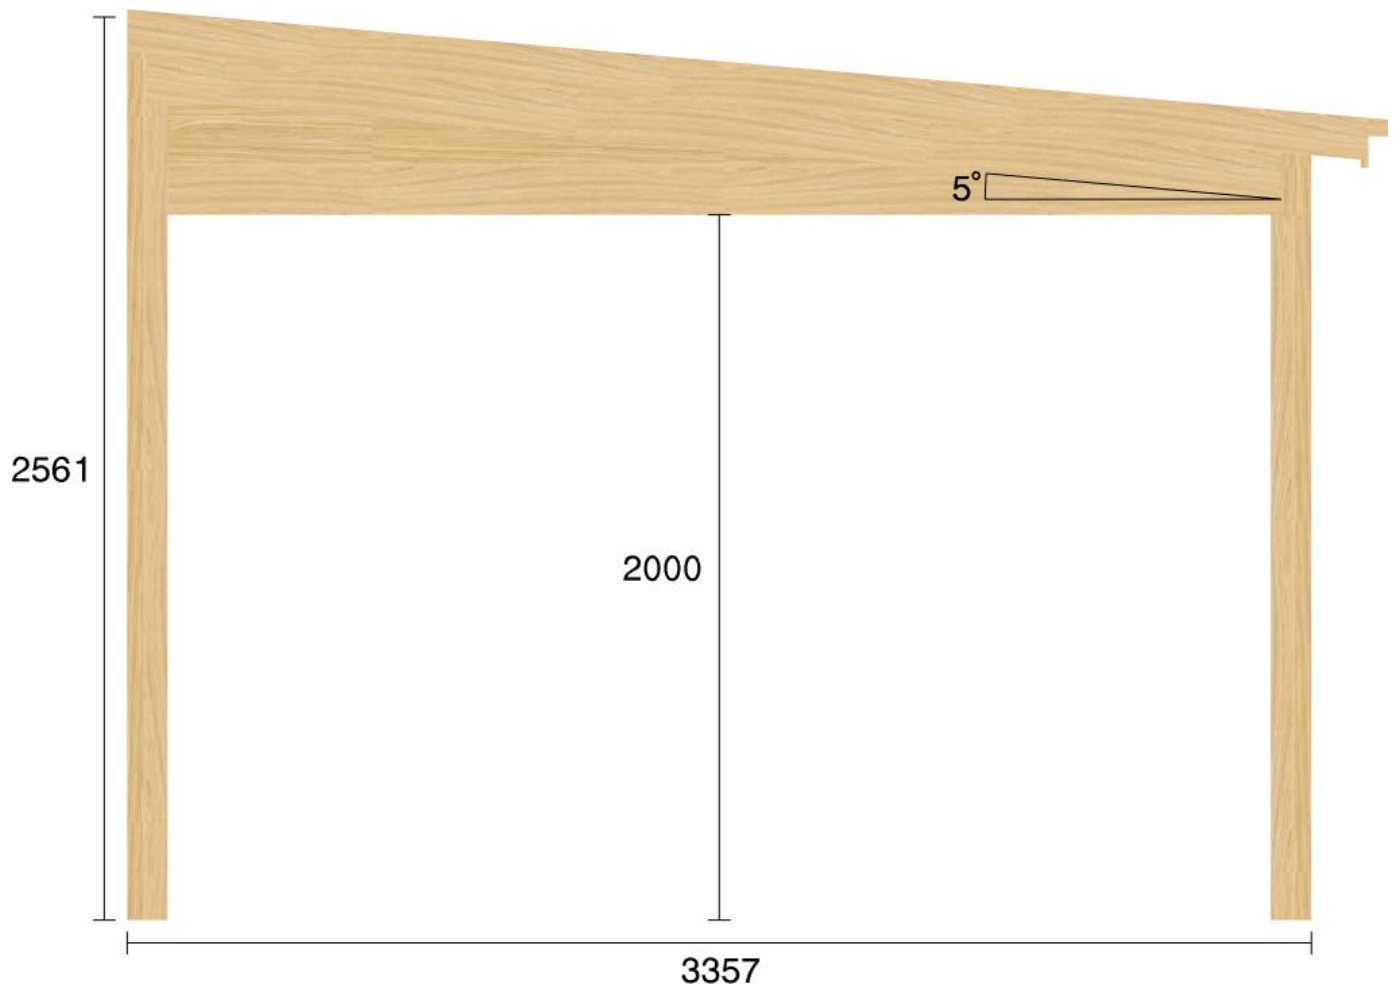

Pulpetstomme L4999 D3357
Planvy centrummått stolpar

Planvy yttermått

Elevationsvy front yttermått

Elevationsvy vänster yttermått

Elevationsvy höger yttermått

Elevationsvy bak yttermått