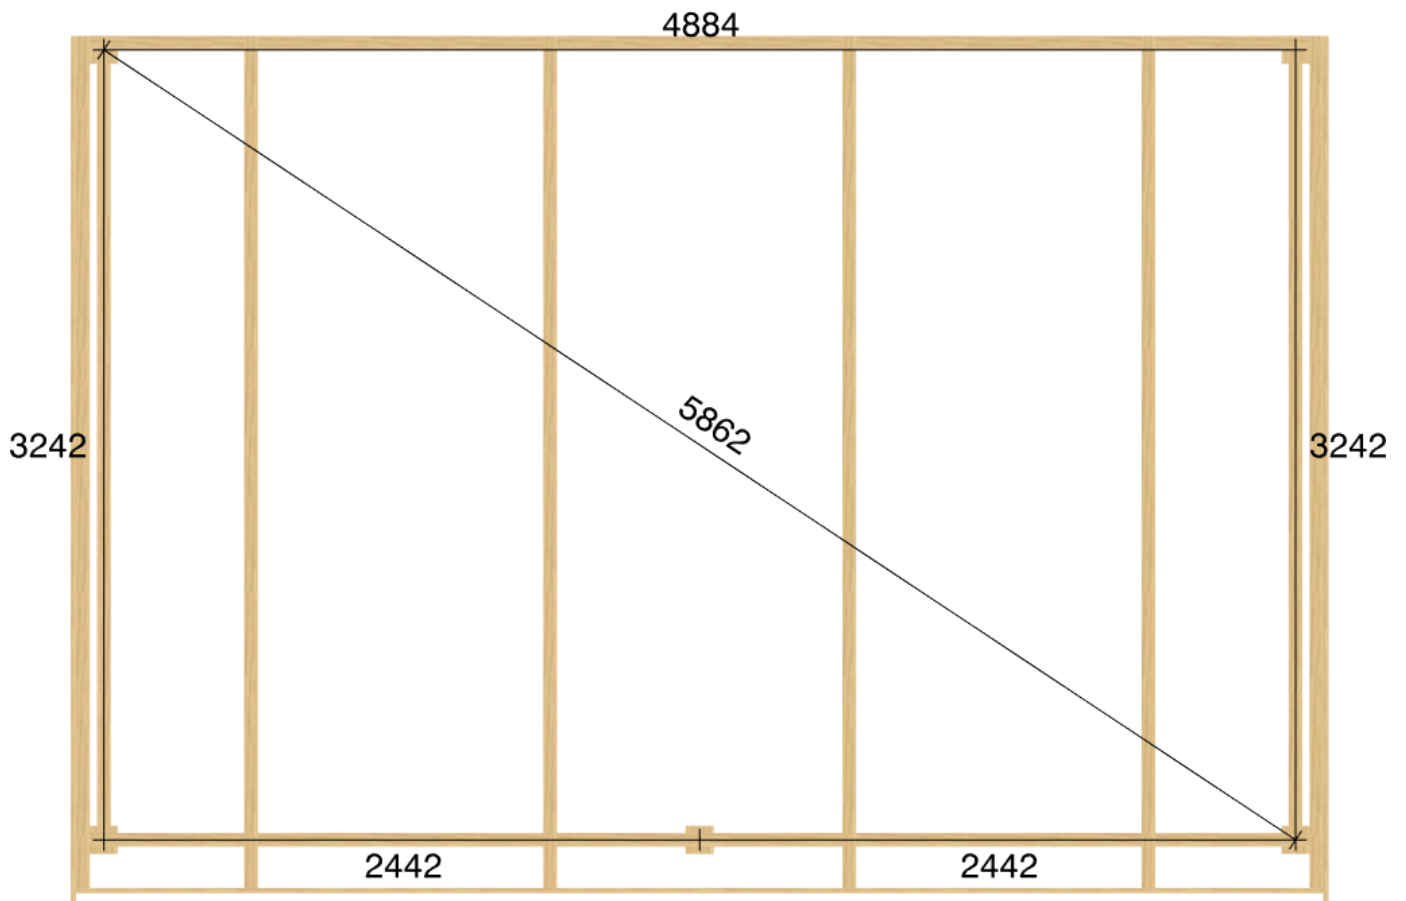

Pulpetstomme L4999 D3357
Planvy centrummått stolpar

Planvy yttermått

Elevationsvy front yttermått

Elevationsvy vänster yttermått

Elevationsvy höger yttermått

Elevationsvy bak yttermått