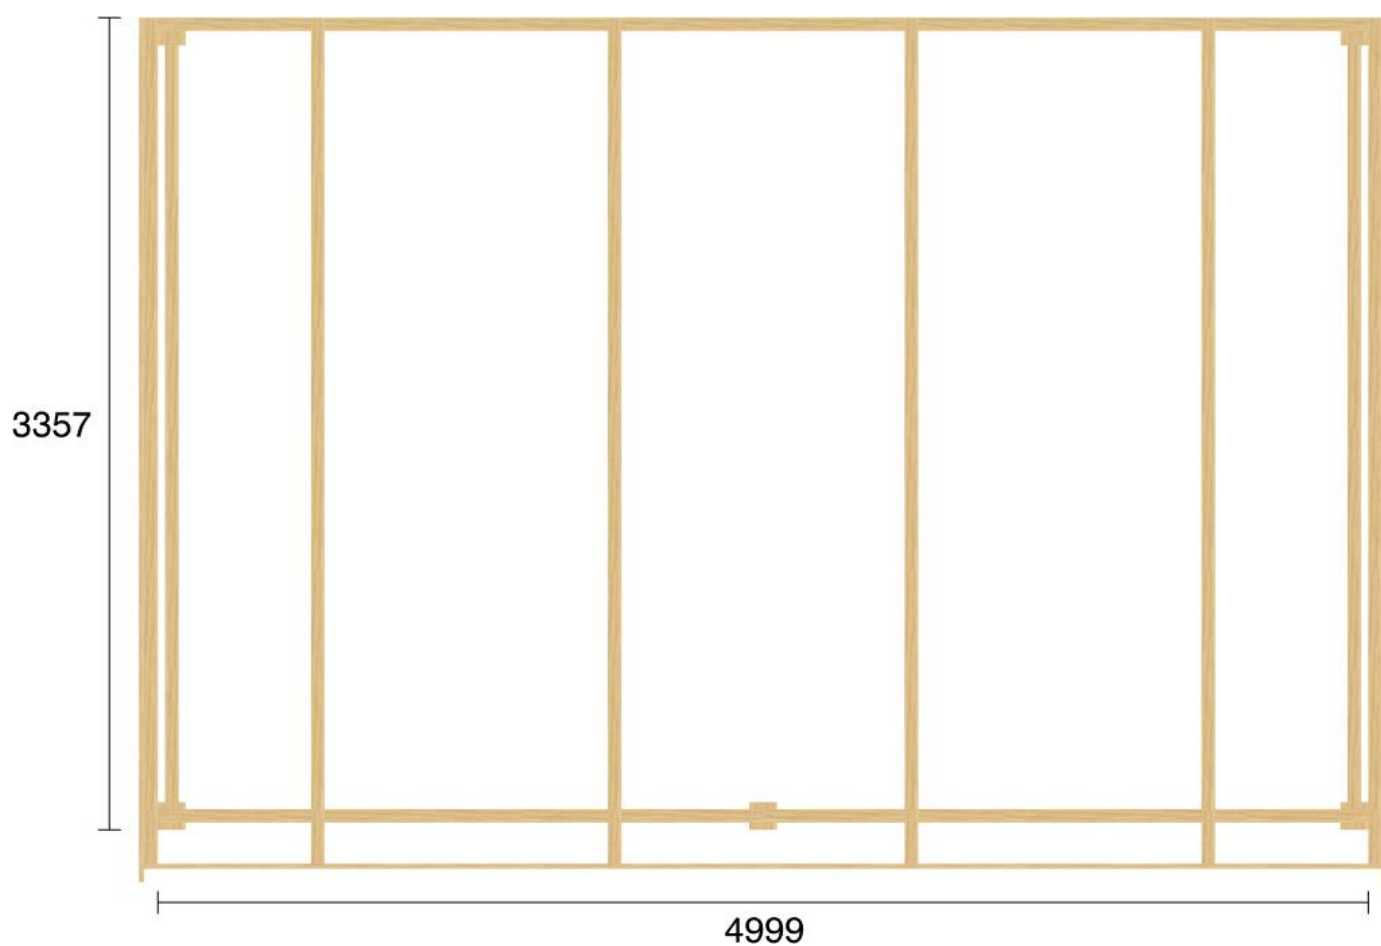

Pulpetstomme L4999 D3357
Planvy centrummått stolpar

Planvy yttermått

Elevationsvy front yttermått

Elevationsvy vänster yttermått

Elevationsvy höger yttermått

Elevationsvy bak yttermått