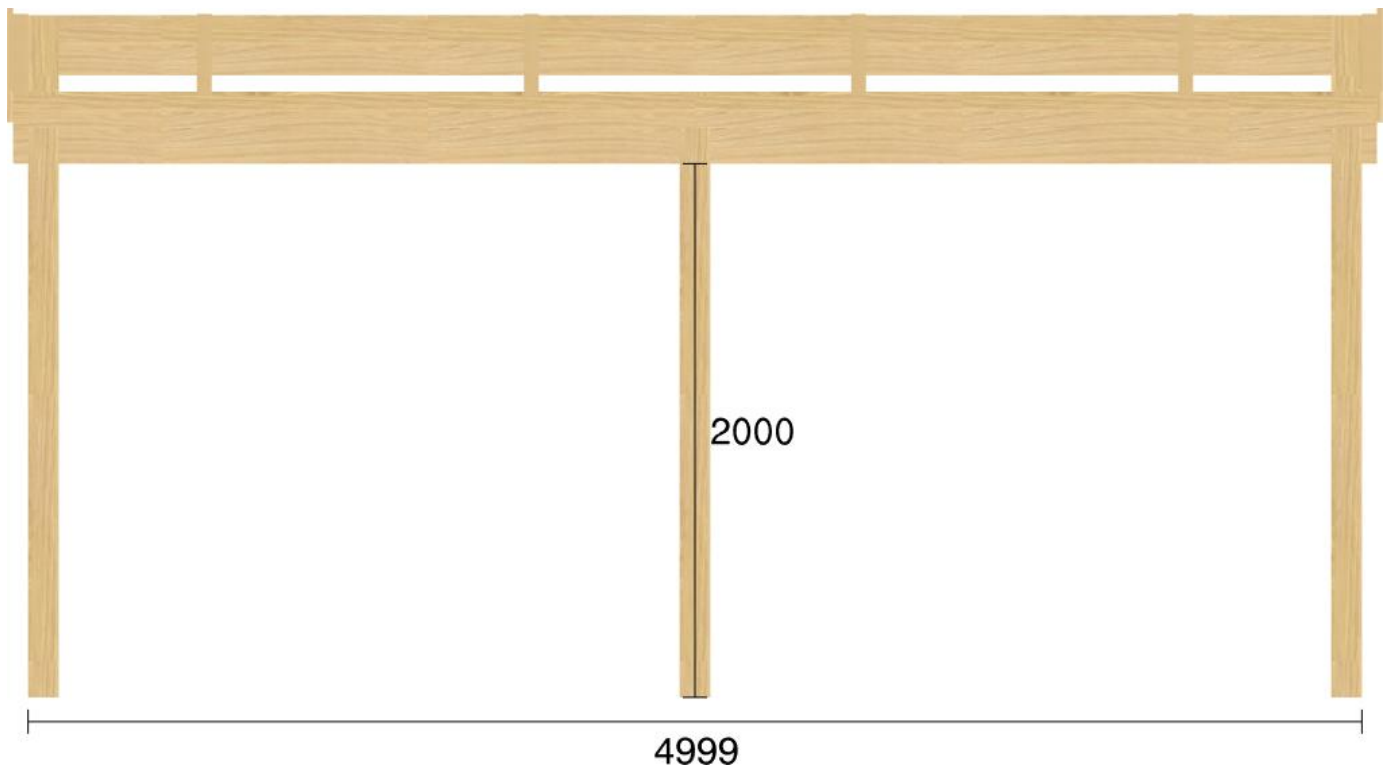

Pulpetstomme L4999 D3357
Planvy centrummått stolpar

Planvy yttermått

Elevationsvy front yttermått

Elevationsvy vänster yttermått

Elevationsvy höger yttermått

Elevationsvy bak yttermått